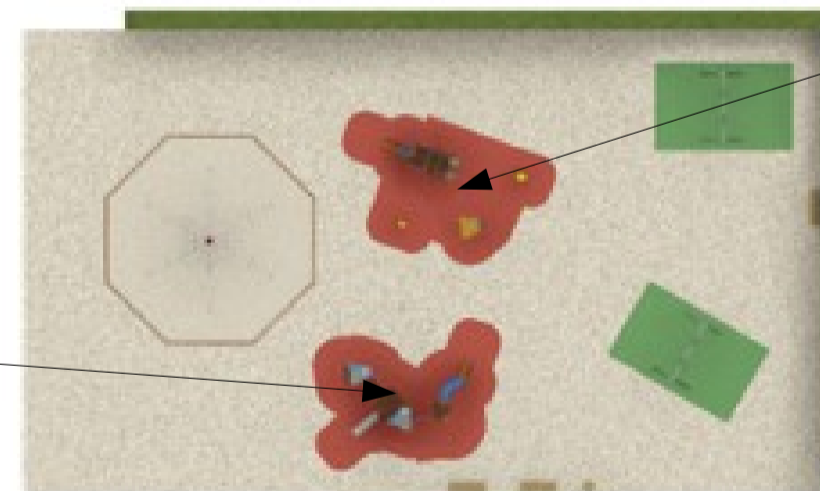

FERMETURE DE L'AIRE DE JEUX

TRAVAUX DE RENOVATION ET DE RESTRUCTURATION

A PARTIR DU 7 MARS 2016 POUR UNE DUREE DE 4 SEMAINES (SELON METEO)

PRESENTATION DU PROJET :

La Ville de Brumath va restructurer l'aire de jeux pour améliorer la sécurité et renouveler l'offre en l'adaptant aux diverses tranches d'age.

Ces travaux comprendront :

- la remise en peinture des 2 portiques balançoires et le remplacement des sols souples
- l'enlèvement des 2 structures toboggans et du petit train
- l'enlèvement du gravier sur l'ensemble de l'aire de jeux (sauf sous la pyramide)
- la mise en place de nouvelles structures avec leur sol souple
- la mise en place d'un stabilisé sur la surface circulaire
- NB : la pyramide à cordes sera conservée avec son sol amortissant en gravier

Implantation des nouveaux jeux

VUE DE DESSUS

Zone des tous petits :

- 2 jeux à ressorts : thème voiture (2 – 5 ans) et hippo (2-8ans)
- une maisonnette
- un combi toboggan (2 – 5 ans)

Zone des 4 – 10 ans :